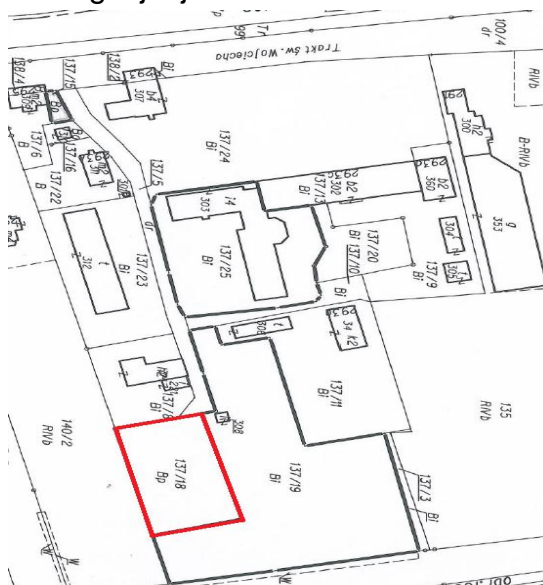

OFERTA NR 2/2017

GDAŃSK TRAKT ŚW. WOJCIECHA – GRUNT O POW. 1997 m²

Informacja o ofercie:

Oferujemy do wydzierżawienia działkę o powierzchni 1997 m², położoną w województwie pomorskim, w dynamicznie rozwijającym się mieście Gdańsku. Trakt Św. Wojciecha stanowi główną drogę wjazdową do centrum miasta. Działka usytuowana jest w odległości 5 km od centrum Gdańska przy drodze krajowej nr 1.

Przez teren działki przebiegają sieci uzbrojenia terenu:

- energii elektrycznej,
- kanalizacji sanitarnej.

Adres:

Trakt Św. Wojciecha 293
80-001 Gdańsk
województwo pomorskie

Cena:

do negocjacji

Kontakt:

Anna Mischker
ul. Budowlanych 77
80-298 Gdańsk
e-mail: anna.mischker@pkm-sa.pl
tel. 502 554 051